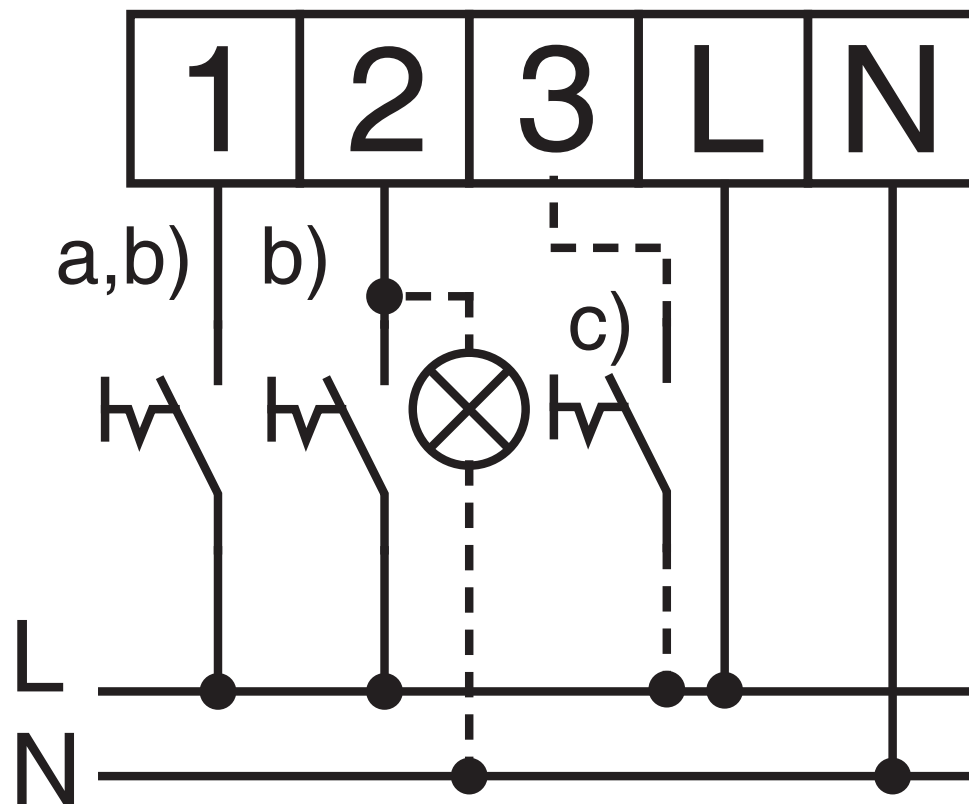

# VNC 60/35 SS-883

## VF 60/35

2	60 m <sup>3</sup> /h			
1	35 m <sup>3</sup> /h			% r.F.

a) spätné napätie, pozri návod

b) manuálne zapnuté

c) automatika deaktivovaná